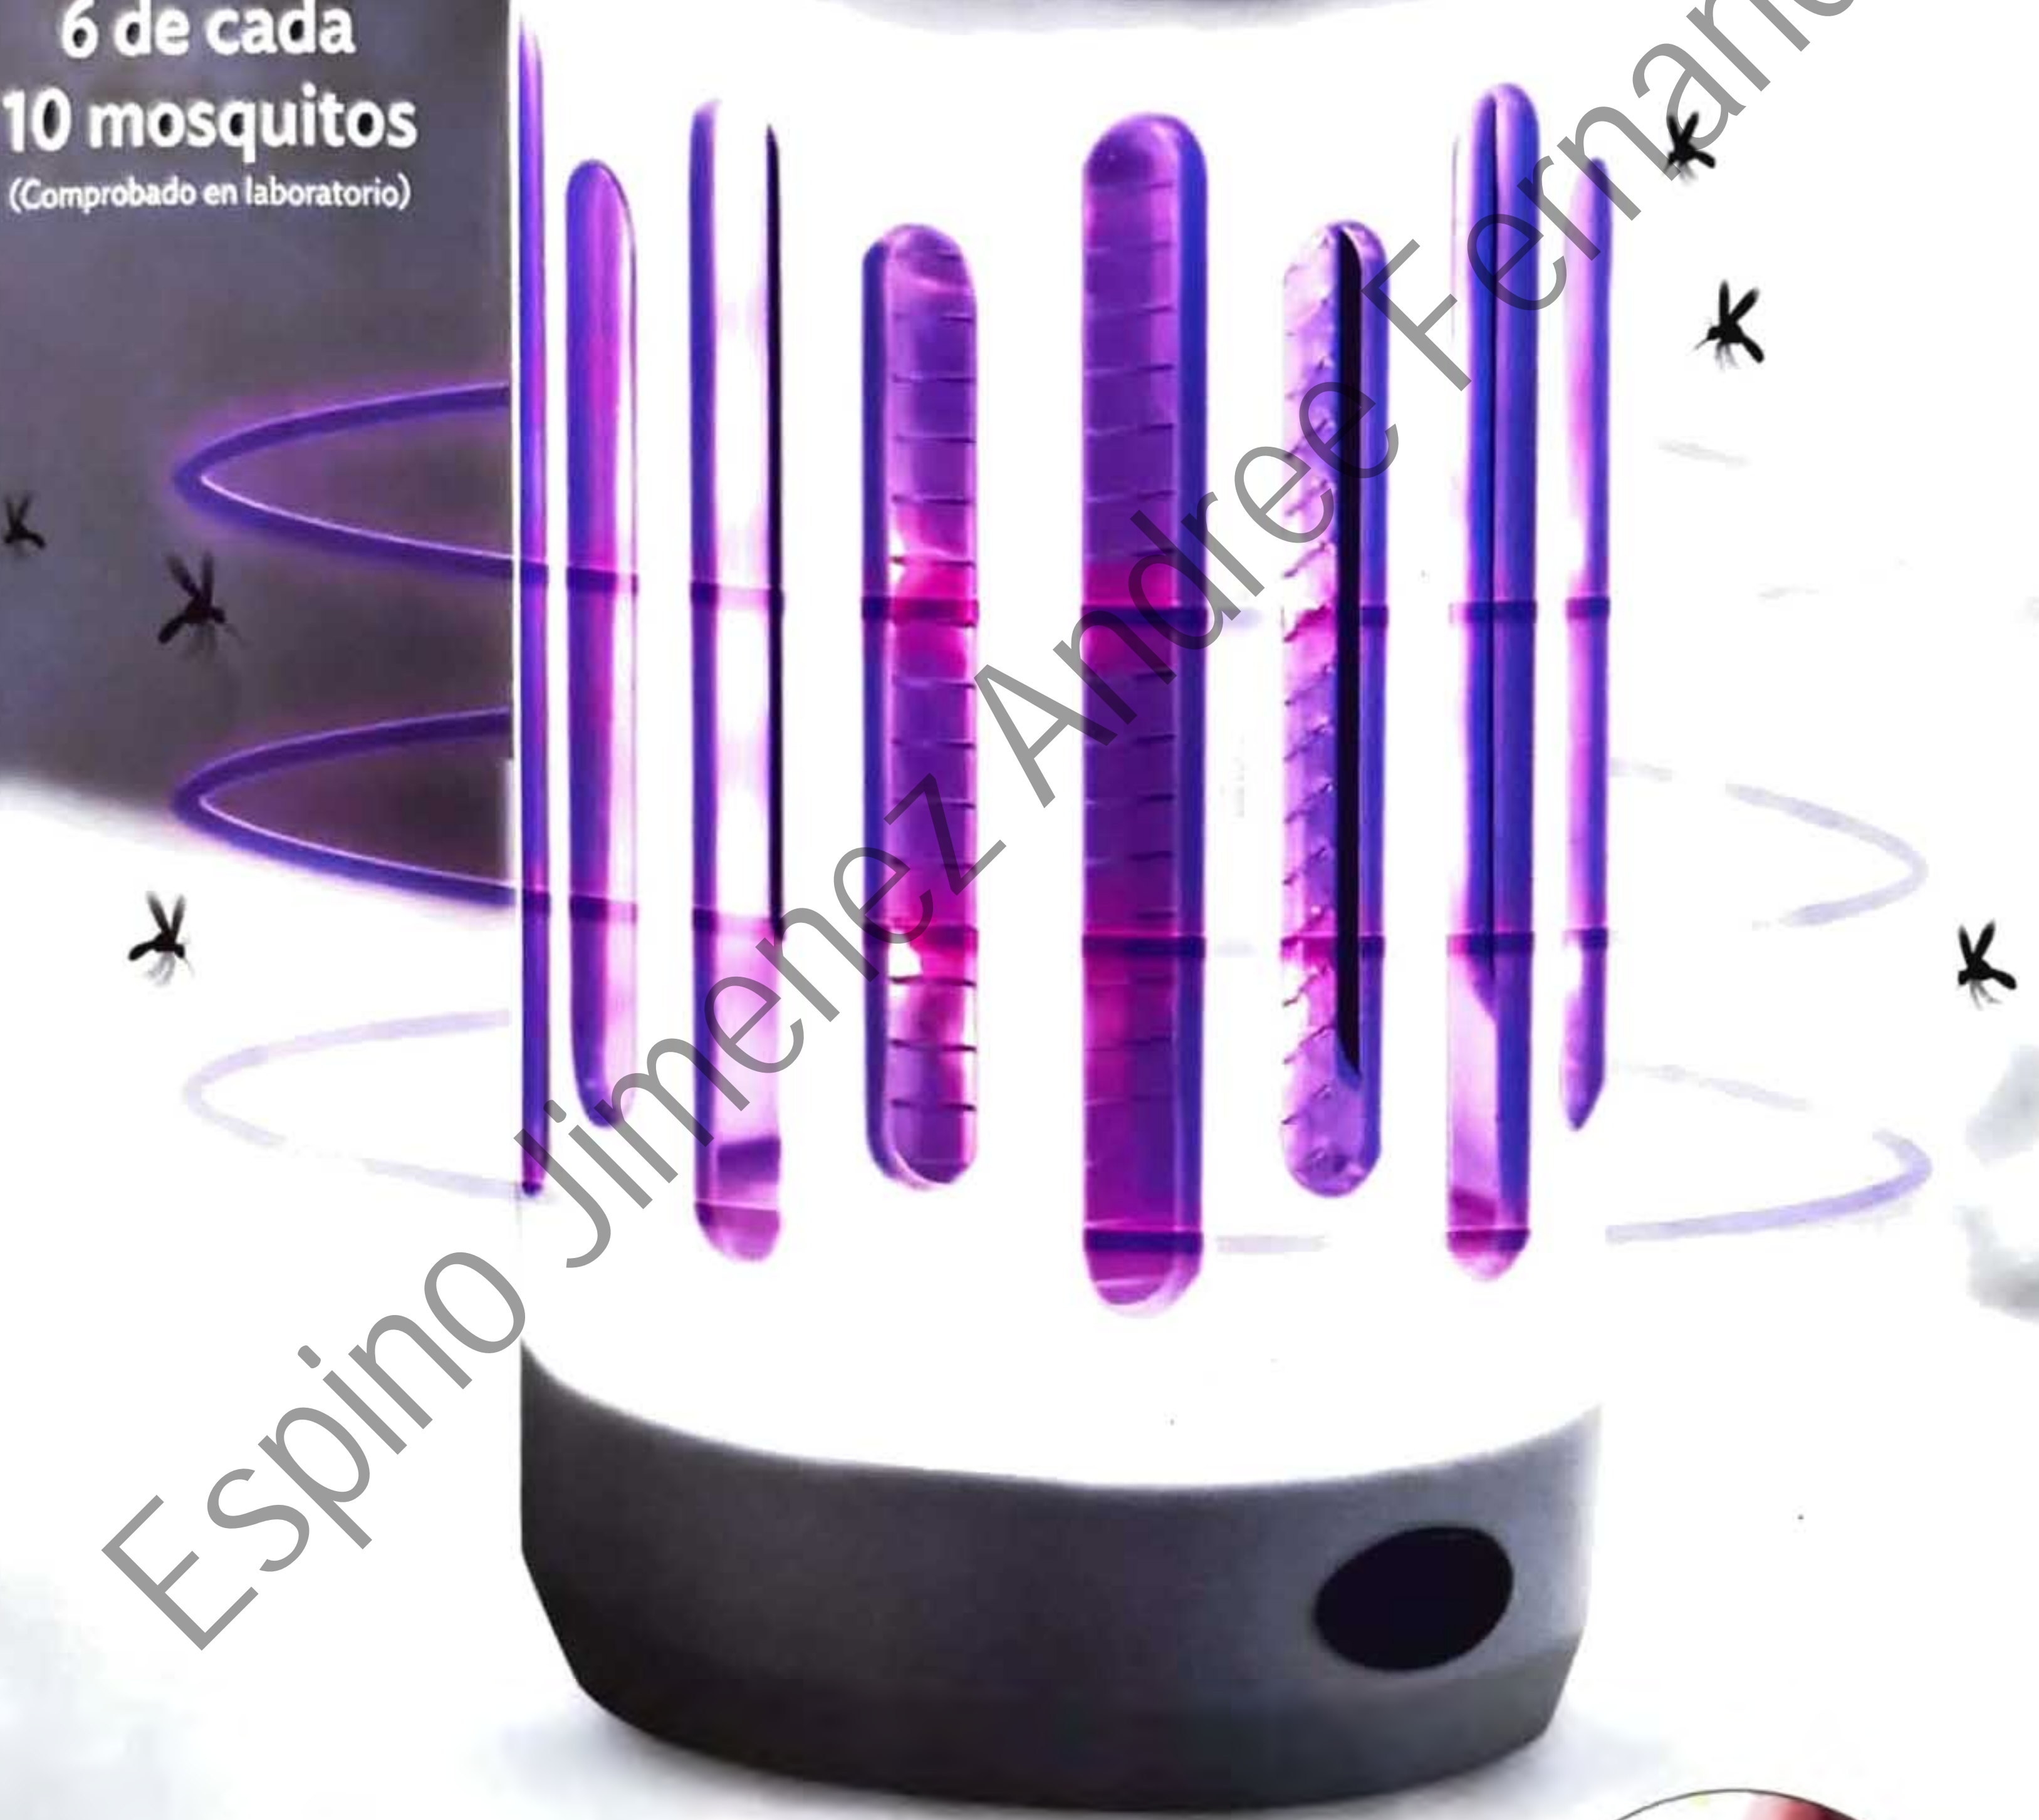

20738 Mosquito Shock

$499

$299

Al comprar 3 productos del catálogo.

¡Elimina mosquitos EN UN SHOCK!

Tecnología electro-shock atrae y extermina

Extermina 6 de cada 10 mosquitos (Comprobado en laboratorio)

Espino Jimenez Andree Fernando

INALÁMBRICO 8 HRS DE USO

INTERIOR EXTERIOR